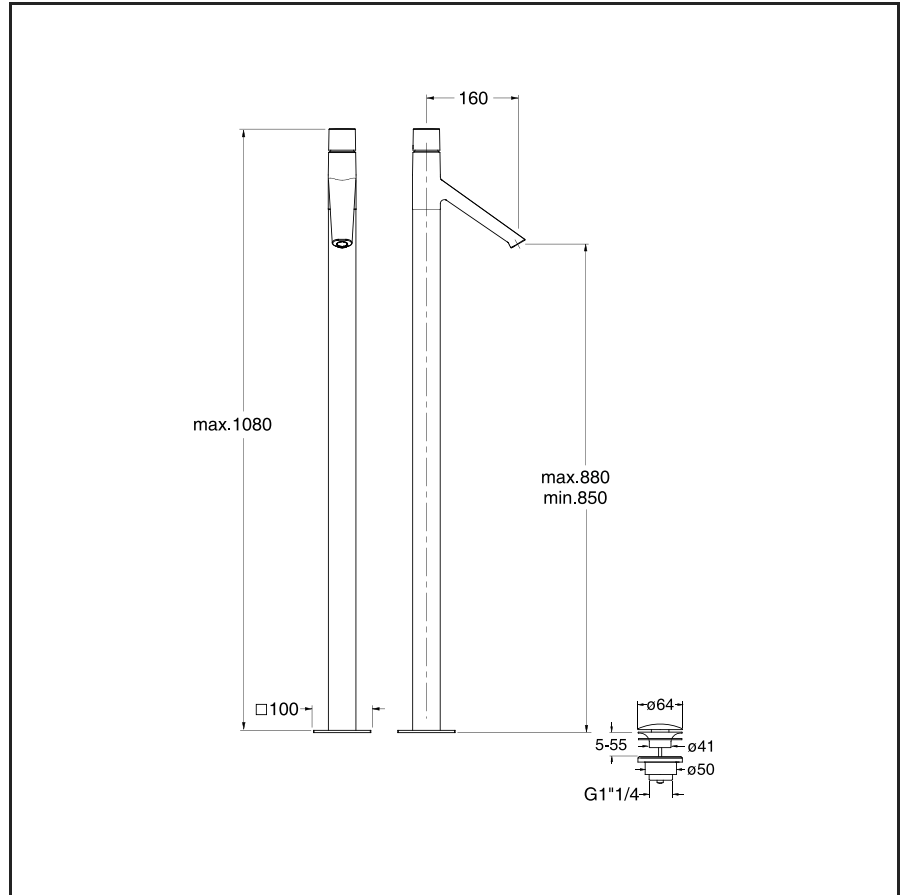

RU 290

CRISTINA

Set da esterno per miscelatore monocomando lavabo a pavimento PD 290 con scarico Up&Down da 1"1/4

51 Cromo

CERTIFICAZIONI

Prodotto disponibile per le seguenti certificazioni