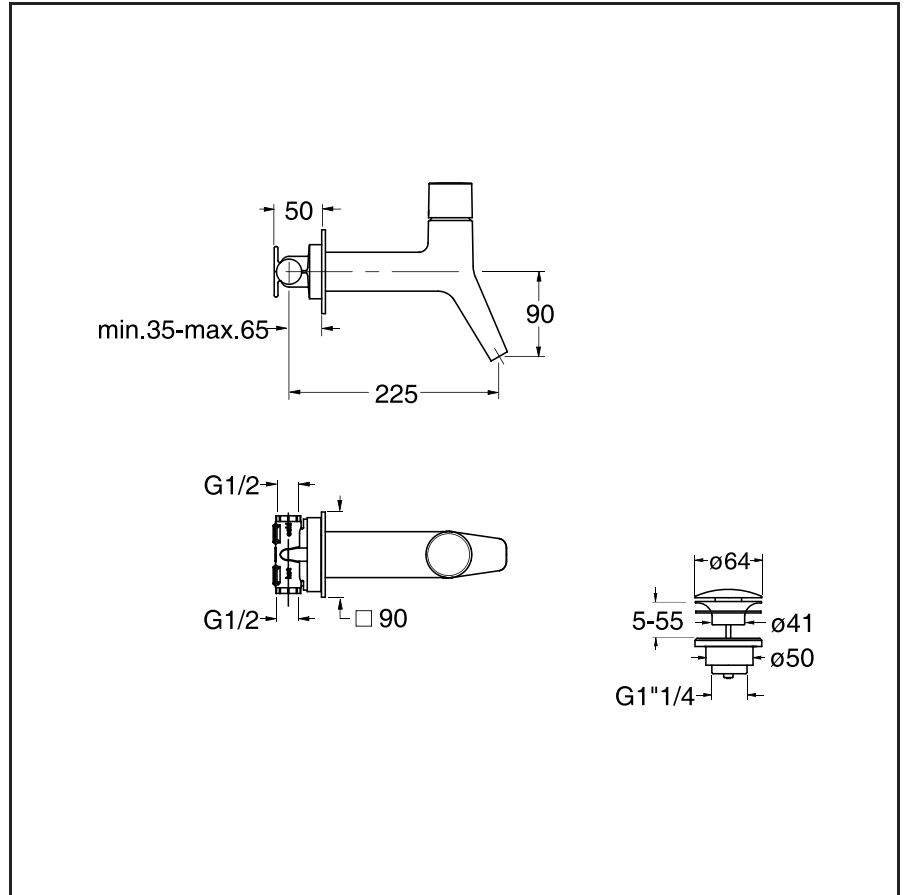

RU 233

CRISTINA

Set completo per miscelatore monocomando lavabo da incasso con scarico Up&Down da 1"1/4

13 Nero opaco

24 Bianco opaco

51 Cromo

CERTIFICAZIONI

Prodotto disponibile per le seguenti certificazioni