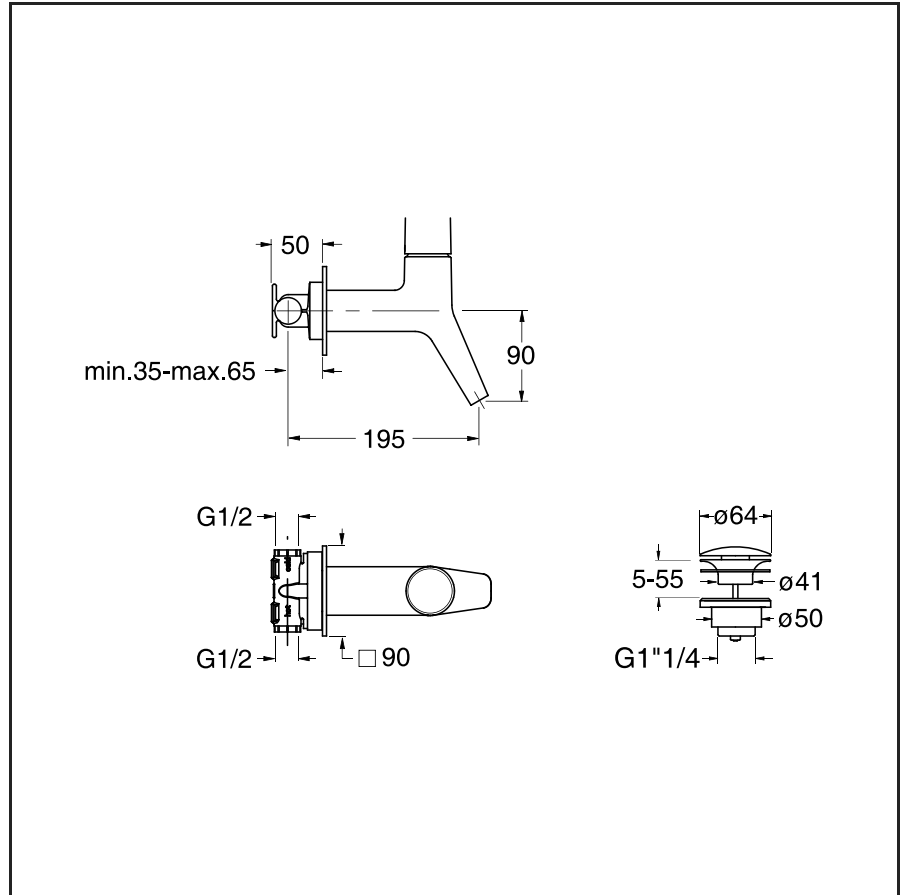

# RU 232

CRISTINA

Set completo per miscelatore monocomando lavabo da incasso con scarico Up&Down da 1"1/4

13 Nero opaco

24 Bianco opaco

51 Cromo