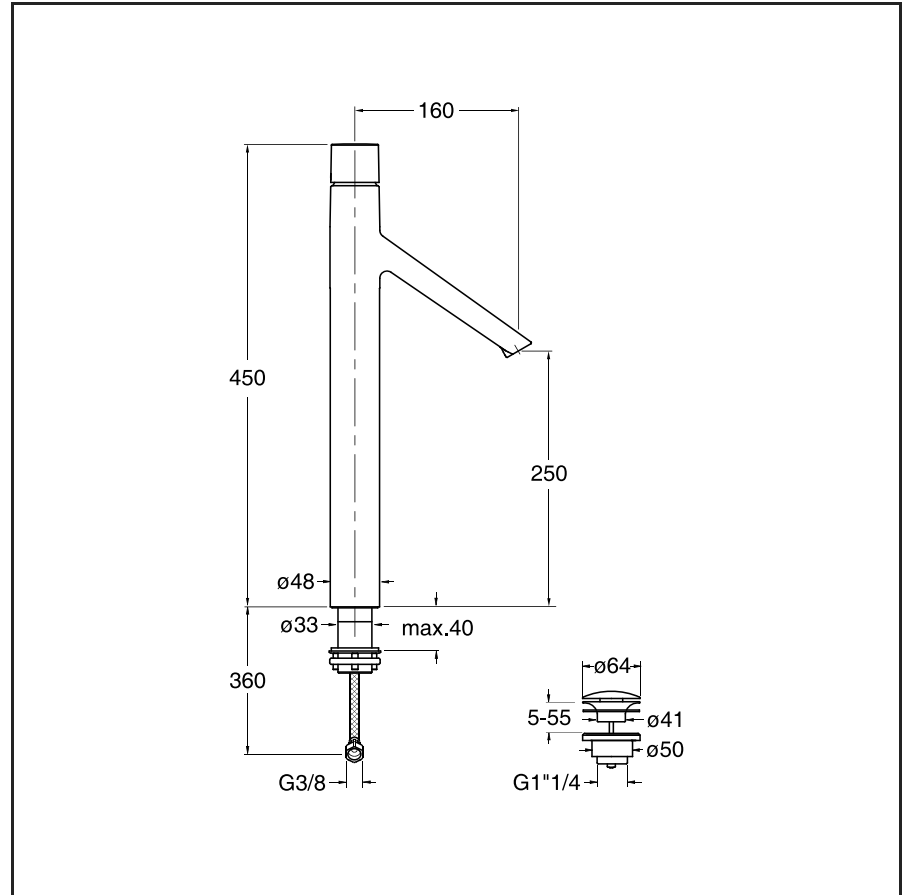

RU 228 tall

CRISTINA

Miscelatore monocomando per lavabo con scarico Up&Down da 1"1/4

13 Nero opaco

24 Bianco opaco

51 Cromo

CERTIFICAZIONI

Prodotto disponibile per le seguenti certificazioni