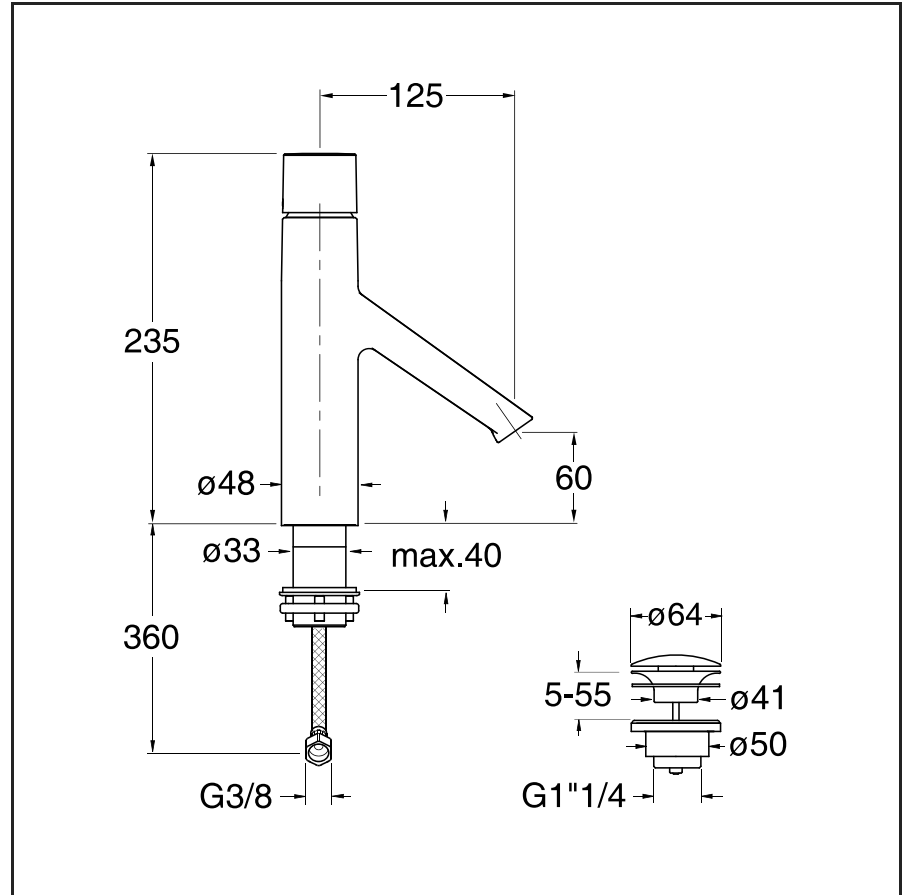

RU 224 regular

CRISTINA

Miscelatore monocomando per lavabo con scarico Up&Down da 1"1/4

13 Nero opaco

24 Bianco opaco

51 Cromo