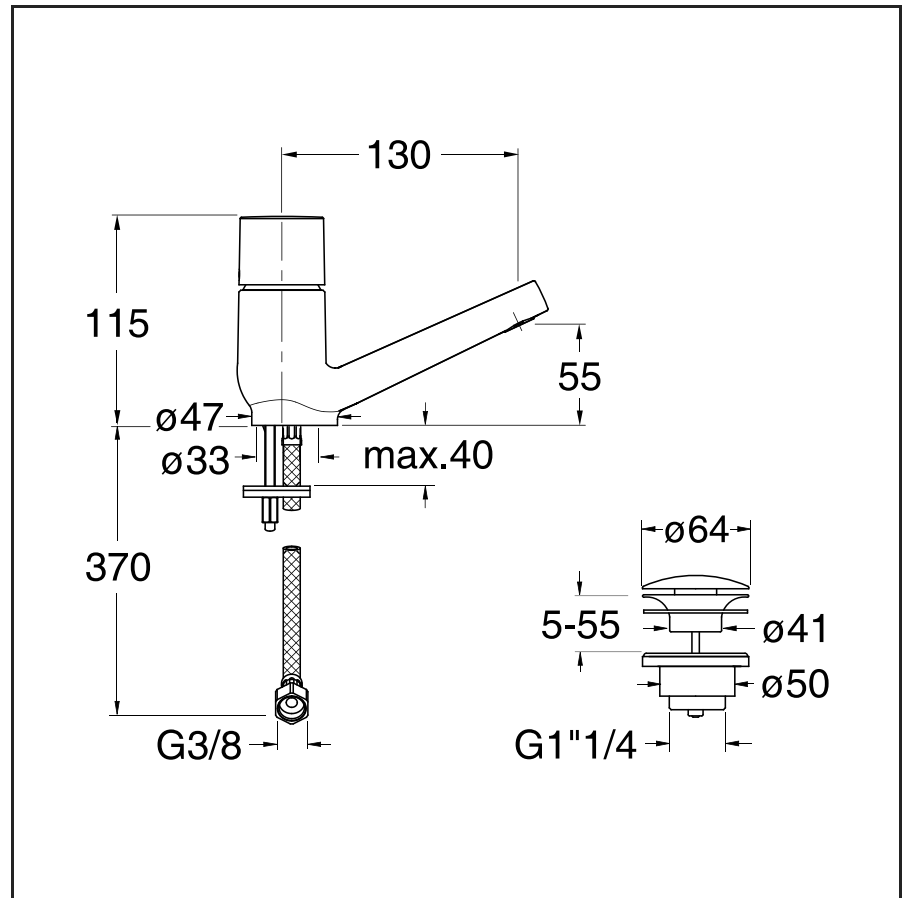

RU 220 regular

CRISTINA

Miscelatore monocomando per lavabo con scarico Up&Down da 1"1/4

13 Nero opaco

24 Bianco opaco

51 Cromo

CERTIFICAZIONI

Prodotto disponibile per le seguenti certificazioni