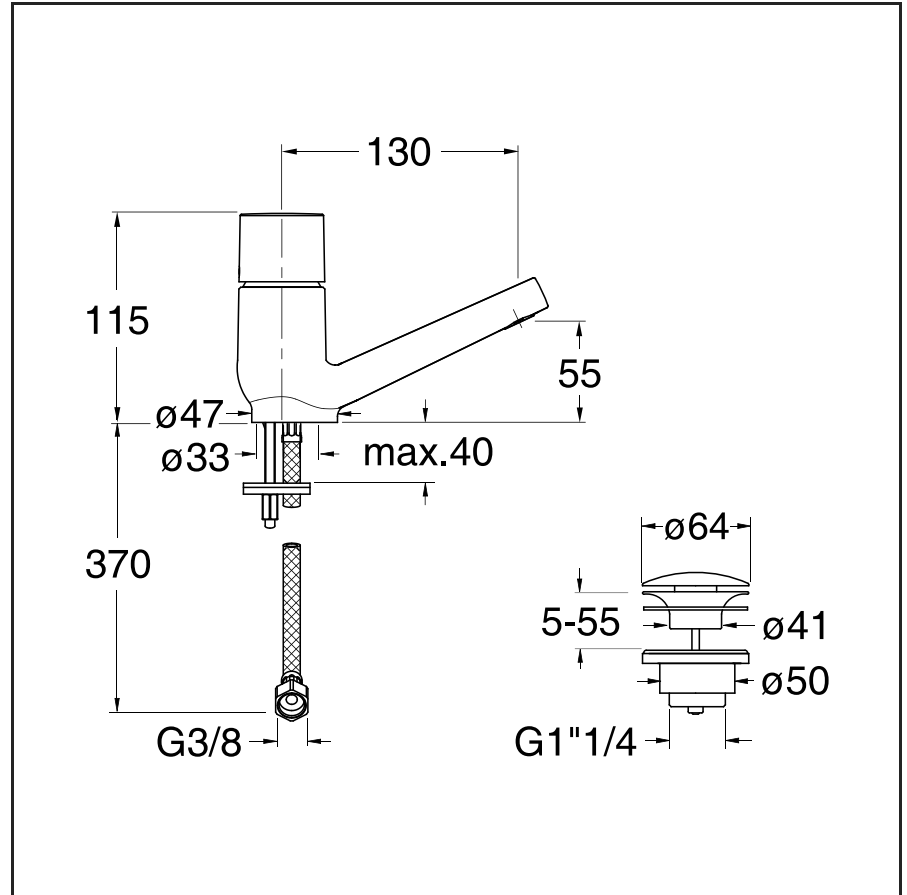

RU 220 regular

CRISTINA

Miscelatore monocomando per lavabo con scarico Up&Down da 1"1/4

13 Nero opaco

24 Bianco opaco

51 Cromo

CERTIFICAZIONI

Prodotto disponibile per le seguenti certificazioni