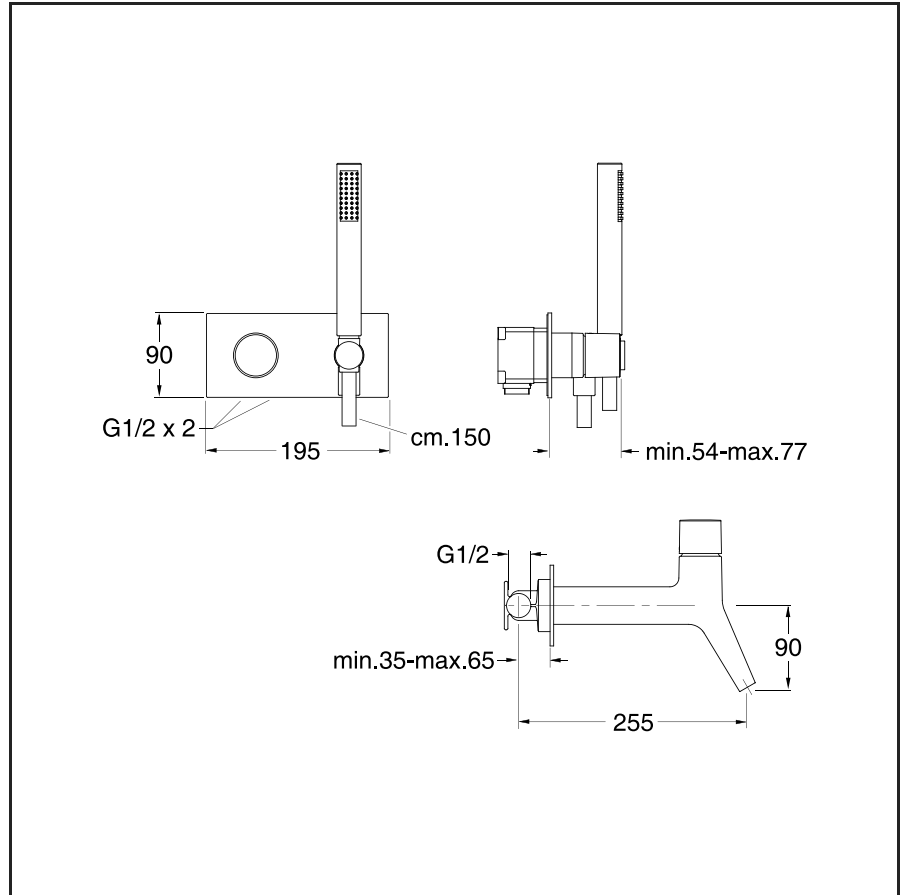

RU 100

CRISTINA

Set completo per miscelatore monocomando vasca da incasso con flessibile LONG LIFE, piastra in metallo e doccetta anticalcare con miscelazione indipendente

13 Nero opaco

24 Bianco opaco

51 Cromo