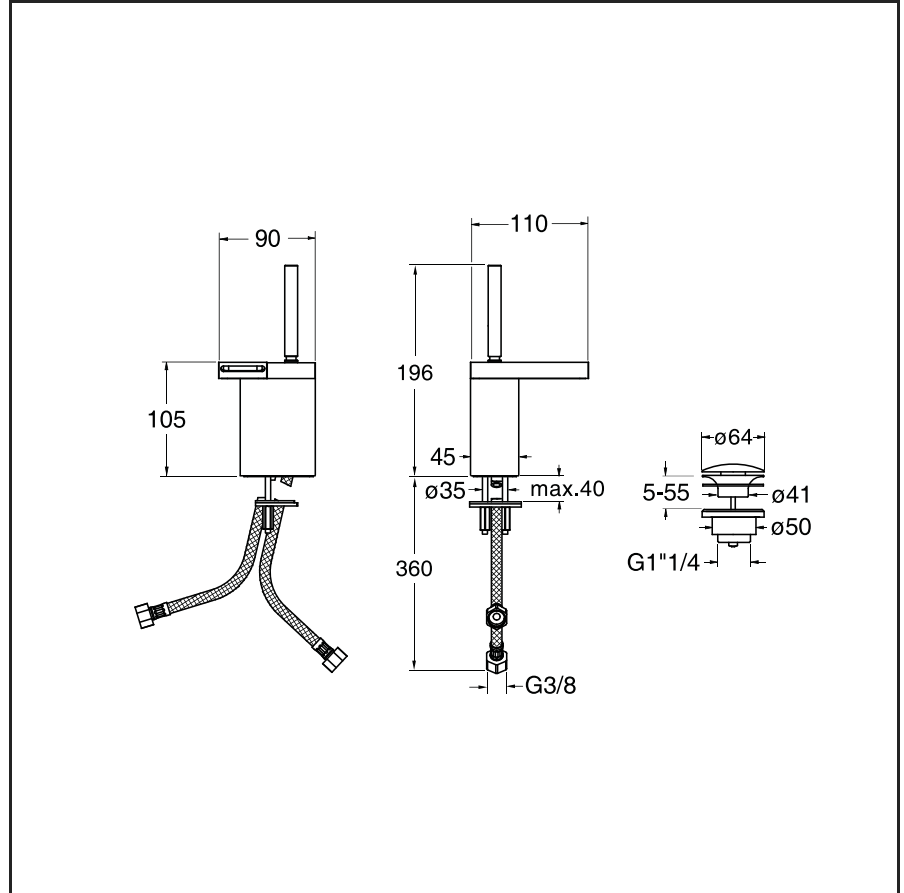

MD 320

CRISTINA

Miscelatore monocomando per bidet con scarico Up&Down da 1"1/4

51 Cromo

CERTIFICAZIONI

Prodotto disponibile per le seguenti certificazioni