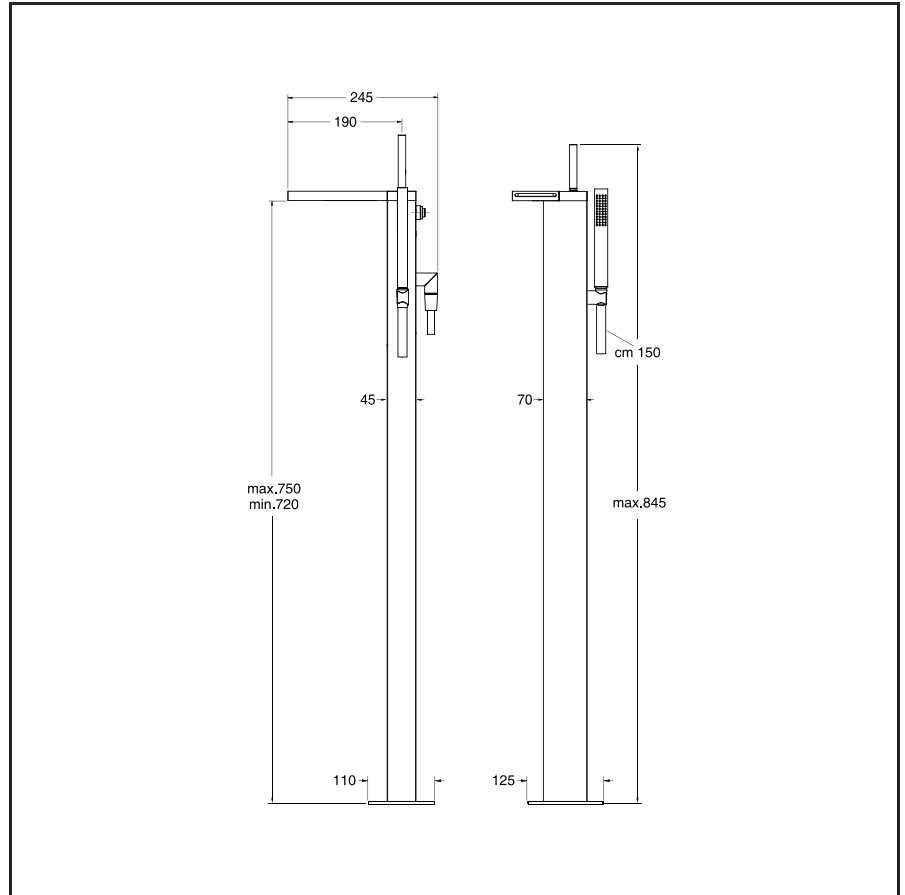

MD 190

CRISTINA

Set da esterno per miscelatore monocomando vasca a pavimento PD 290 con flessibile LONG LIFE e doccetta anticalcare

51 Cromo

CERTIFICAZIONI

Prodotto disponibile per le seguenti certificazioni