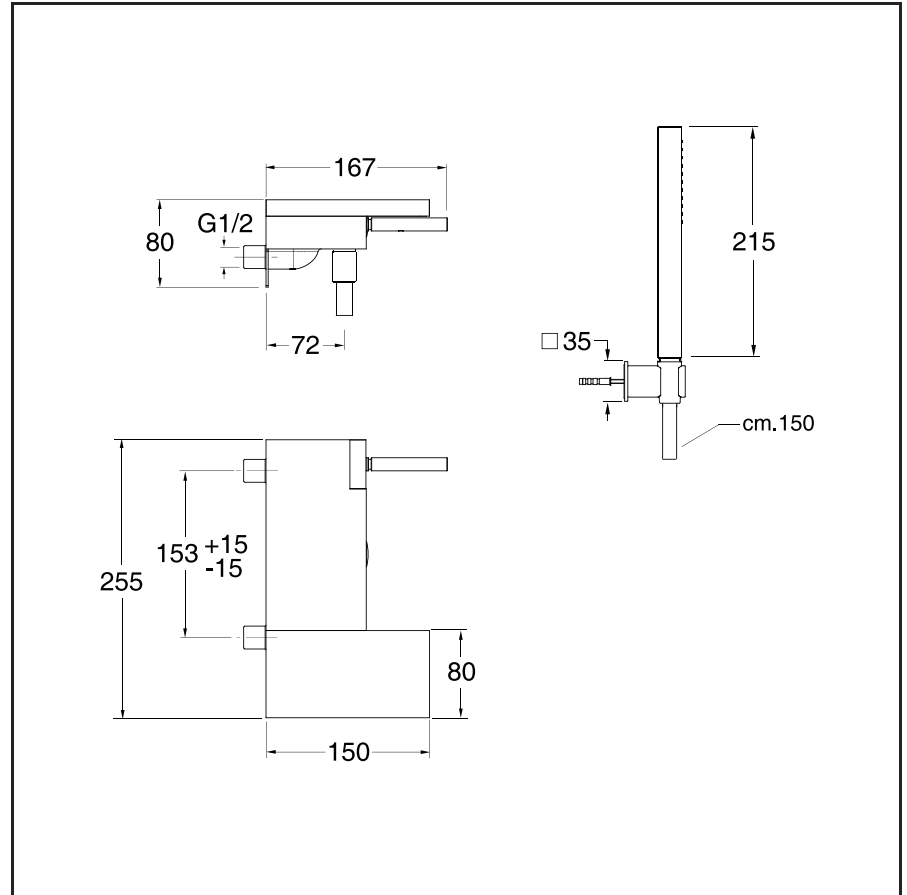

MD 100

CRISTINA

Miscelatore monocomando per vasca esterno con flessibile LONG LIFE e doccetta anticalcare

51 Cromo

CERTIFICAZIONI

Prodotto disponibile per le seguenti certificazioni