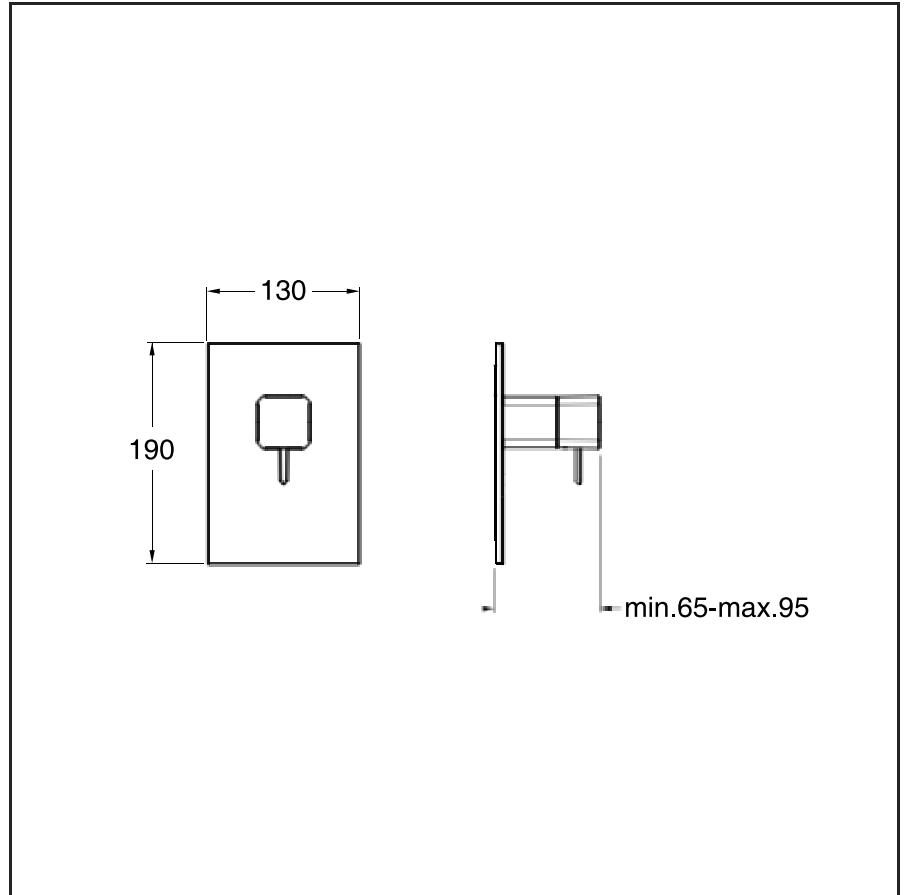

KG 636

CRISTINA

Set da esterno per miscelatore monocomando doccia PD 435 con piastra in metallo

52 Oro

51 Cromo

CERTIFICAZIONI

Prodotto disponibile per le seguenti certificazioni