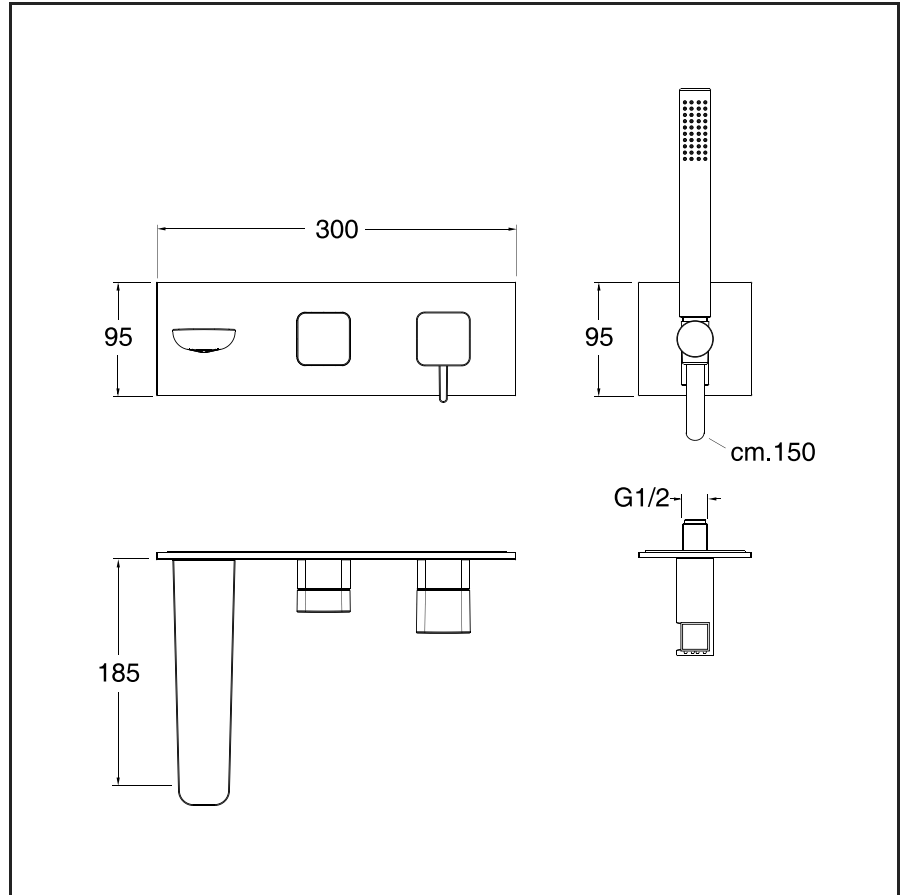

# KG 108

CRISTINA

Set da esterno per miscelatore monocomando doccia/vasca PD 137 con deviatore 2 uscite, doccetta anticalcare in ottone, flessibile LONG LIFE e piastra in metallo

 52 Oro

 51 Cromo