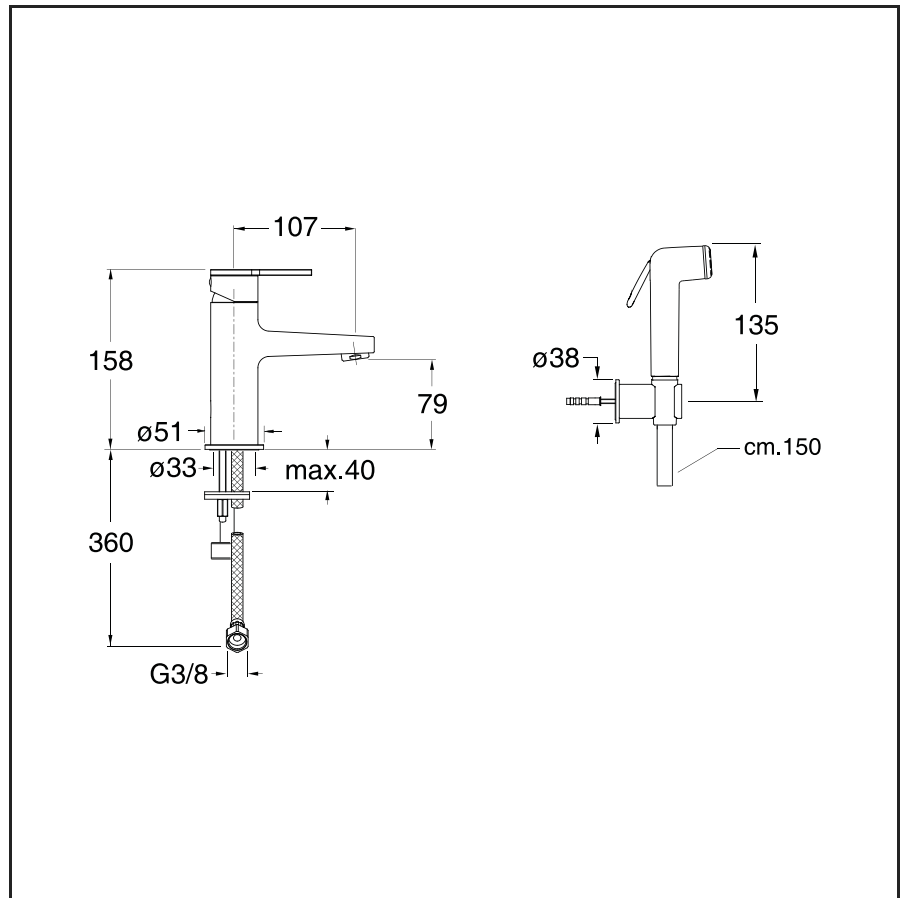

DI 200

CRISTINA

Miscelatore monocomando per lavabo con doccetta con chiusura

51 Cromo

CERTIFICAZIONI

Prodotto disponibile per le seguenti certificazioni