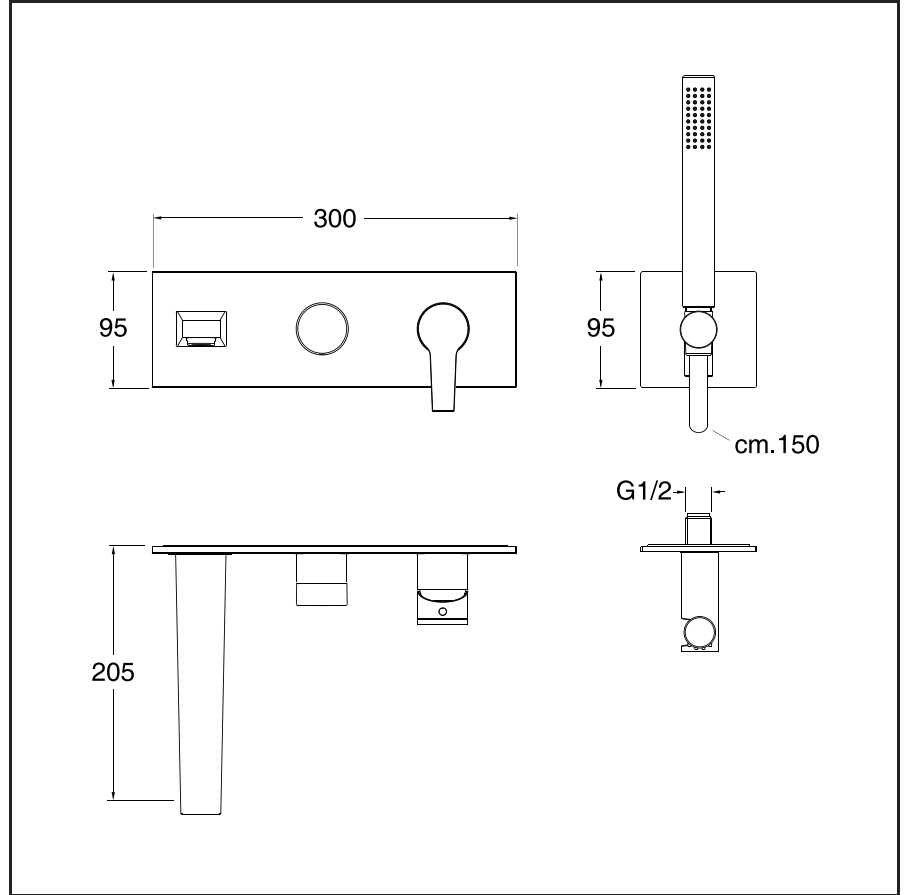

# DI 110

CRISTINA

Set da esterno per miscelatore monocomando doccia/vasca PD 147 con deviatore 3 uscite, doccetta anticalcare, flessibile LONG LIFE e piastra in metallo

51 Cromo