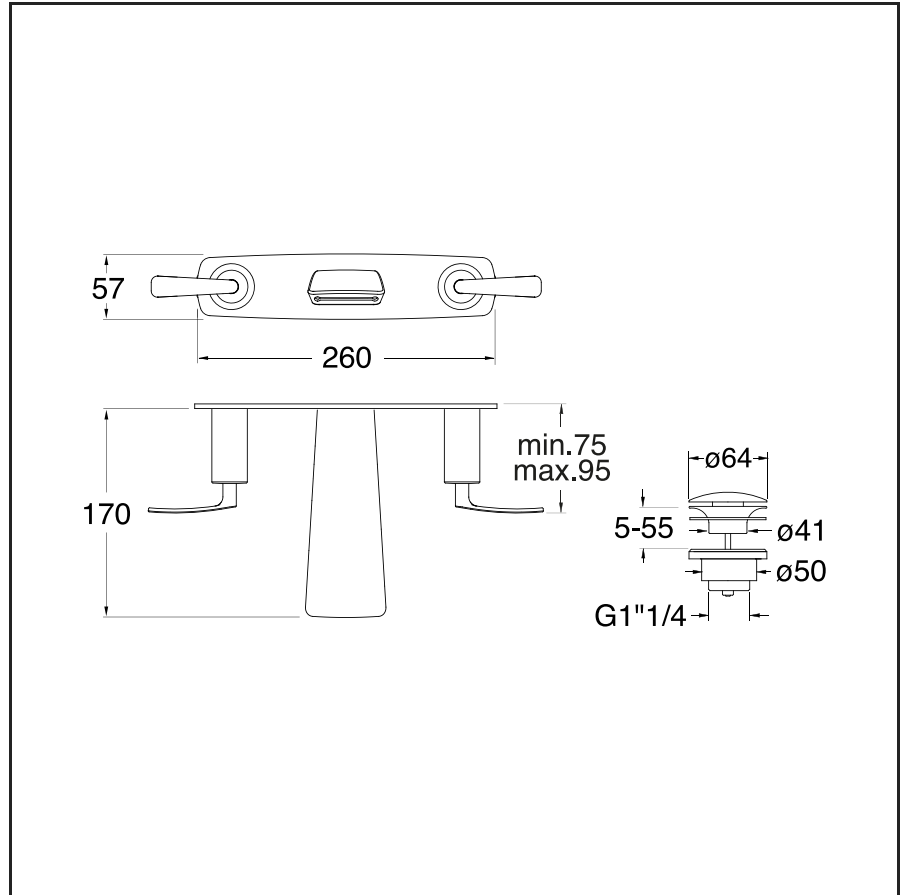

BO 242 regular

CRISTINA

Set da esterno miscelatore bicomando lavabo REGULAR per CS 233 con scarico Up&Down da 1"1/4 e piastra in metallo

51 Cromo

52 Oro