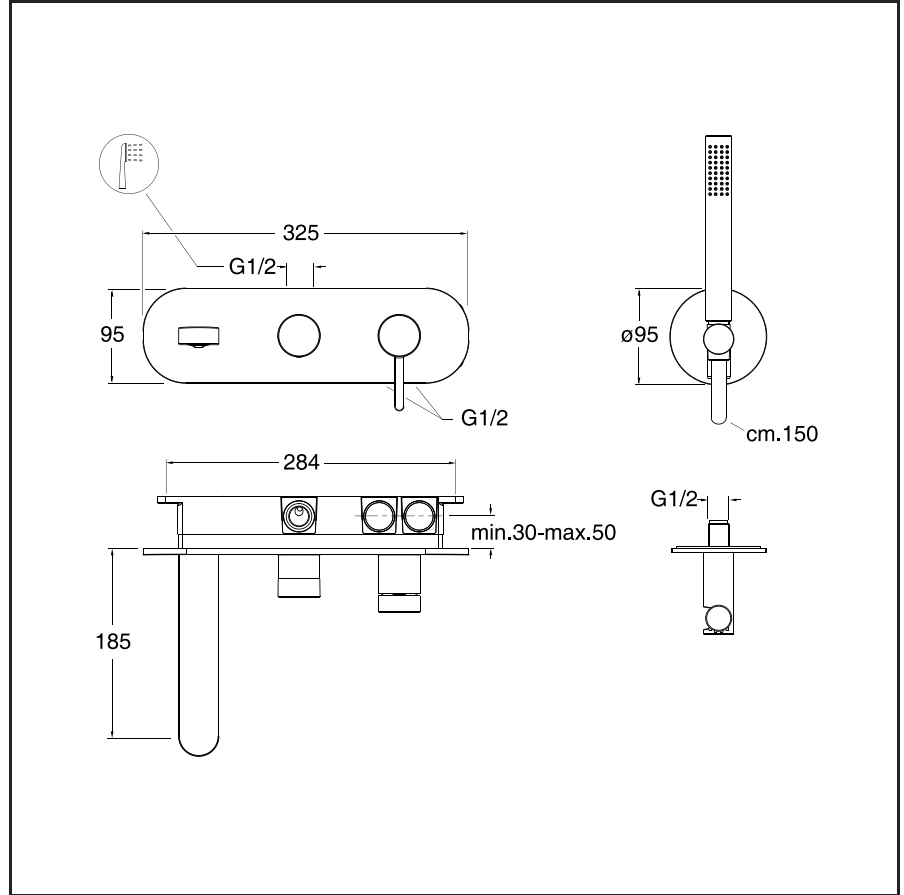

UC 108

CRISTINA

Set completo per miscelatore monocomando doccia/vasca da incasso con deviatore 2 uscite, doccetta anticalcare in ottone, flessibile LONG LIFE e piastra in metallo

51 Cromo

CERTIFICAZIONI

Prodotto disponibile per le seguenti certificazioni