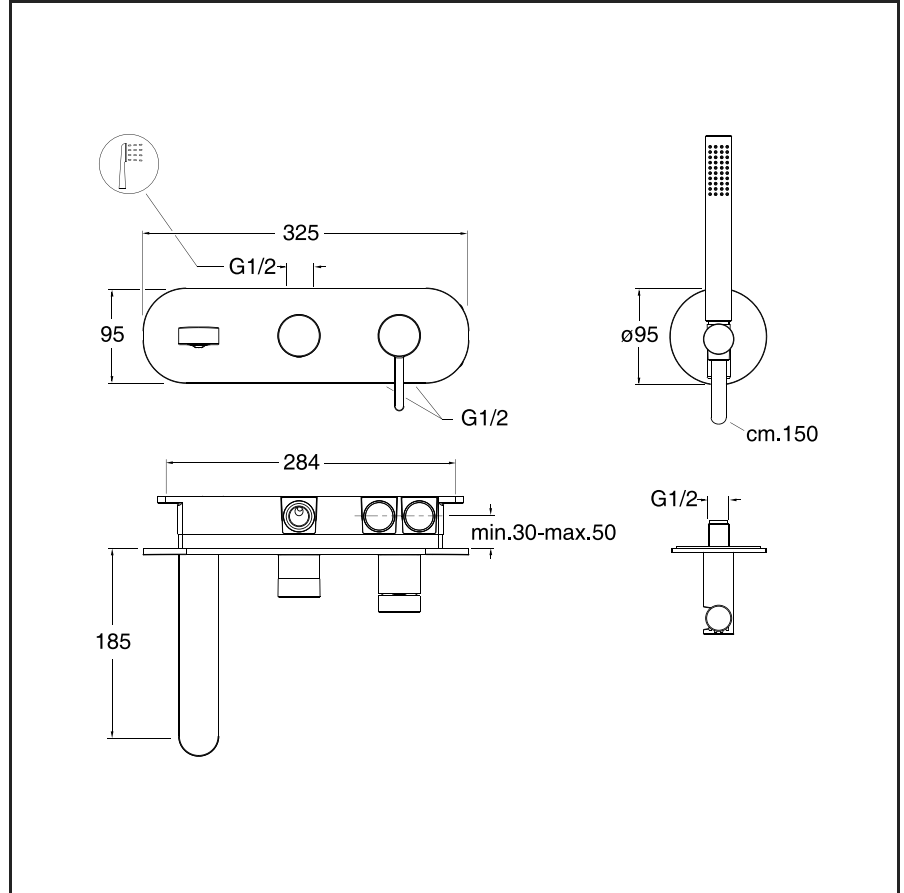

# UC 108

CRISTINA

Set completo per miscelatore monocomando doccia/vasca da incasso con deviatore 2 uscite, doccetta anticalcare in ottone, flessibile LONG LIFE e piastra in metallo

51 Cromo