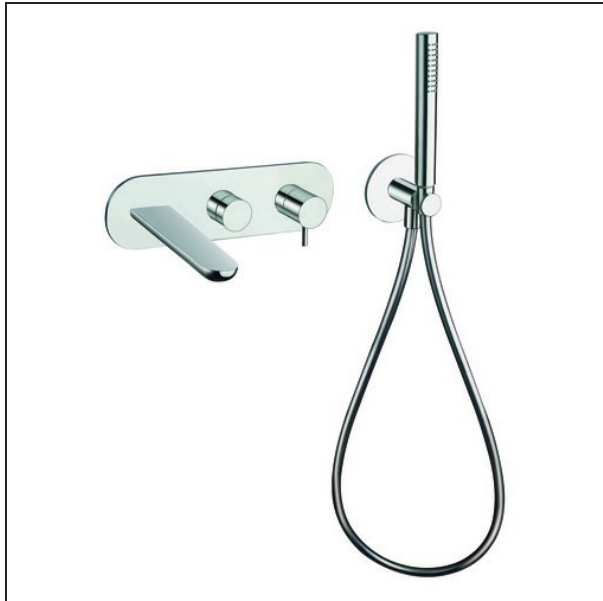

QE 110

CRISTINA

Set da esterno per miscelatore monocomando doccia/vasca PD 147 con deviatore 3 uscite, doccetta anticalcare in ottone, flessibile LONG LIFE e piastra in metallo

 52 Oro

 51 Cromo

CERTIFICAZIONI