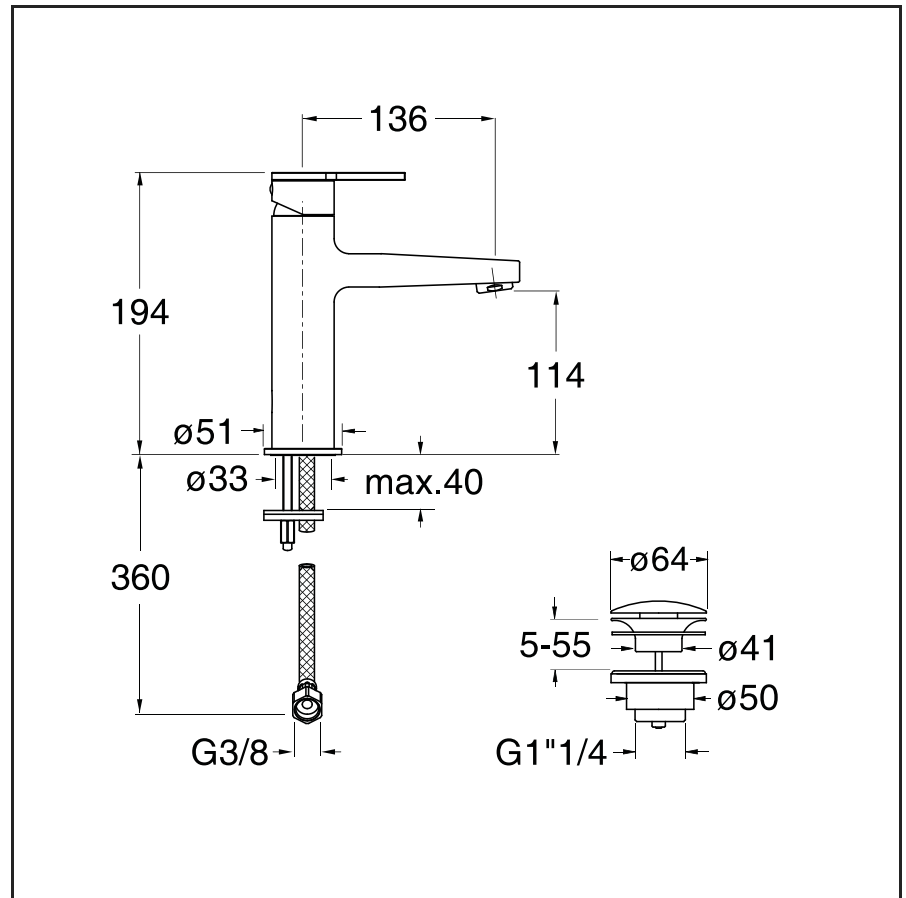

DI 263 medium

CRISTINA

Miscelatore monocomando per lavabo con scarico Up&Down da 1"1/4

51 Cromo

CERTIFICAZIONI

Prodotto disponibile per le seguenti certificazioni